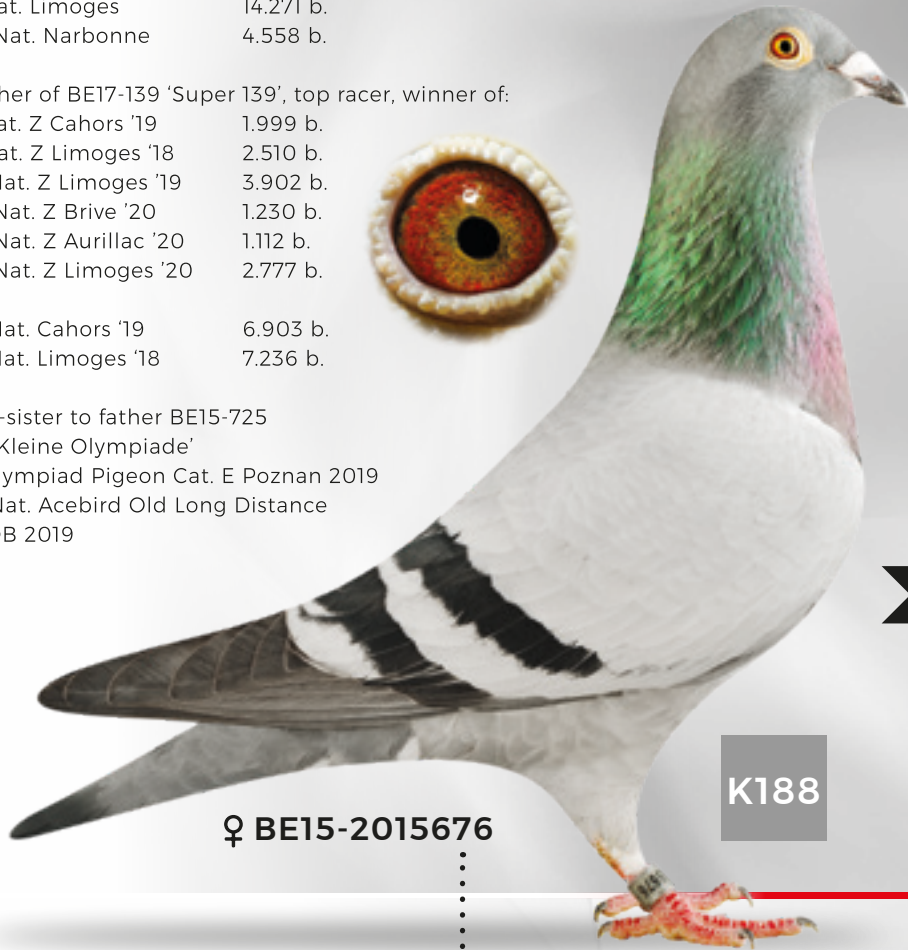

- 31. Nat. Cahors '19 6.903 b.
- 71. Nat. Limoges '18 7.236 b.

Half-sister to father BE15-725

- 'De Kleine Olympiade'
- 2. Olympiad Pigeon Cat. E Poznan 2019
- 16. Nat. Acebird Old Long Distance KBDB 2019