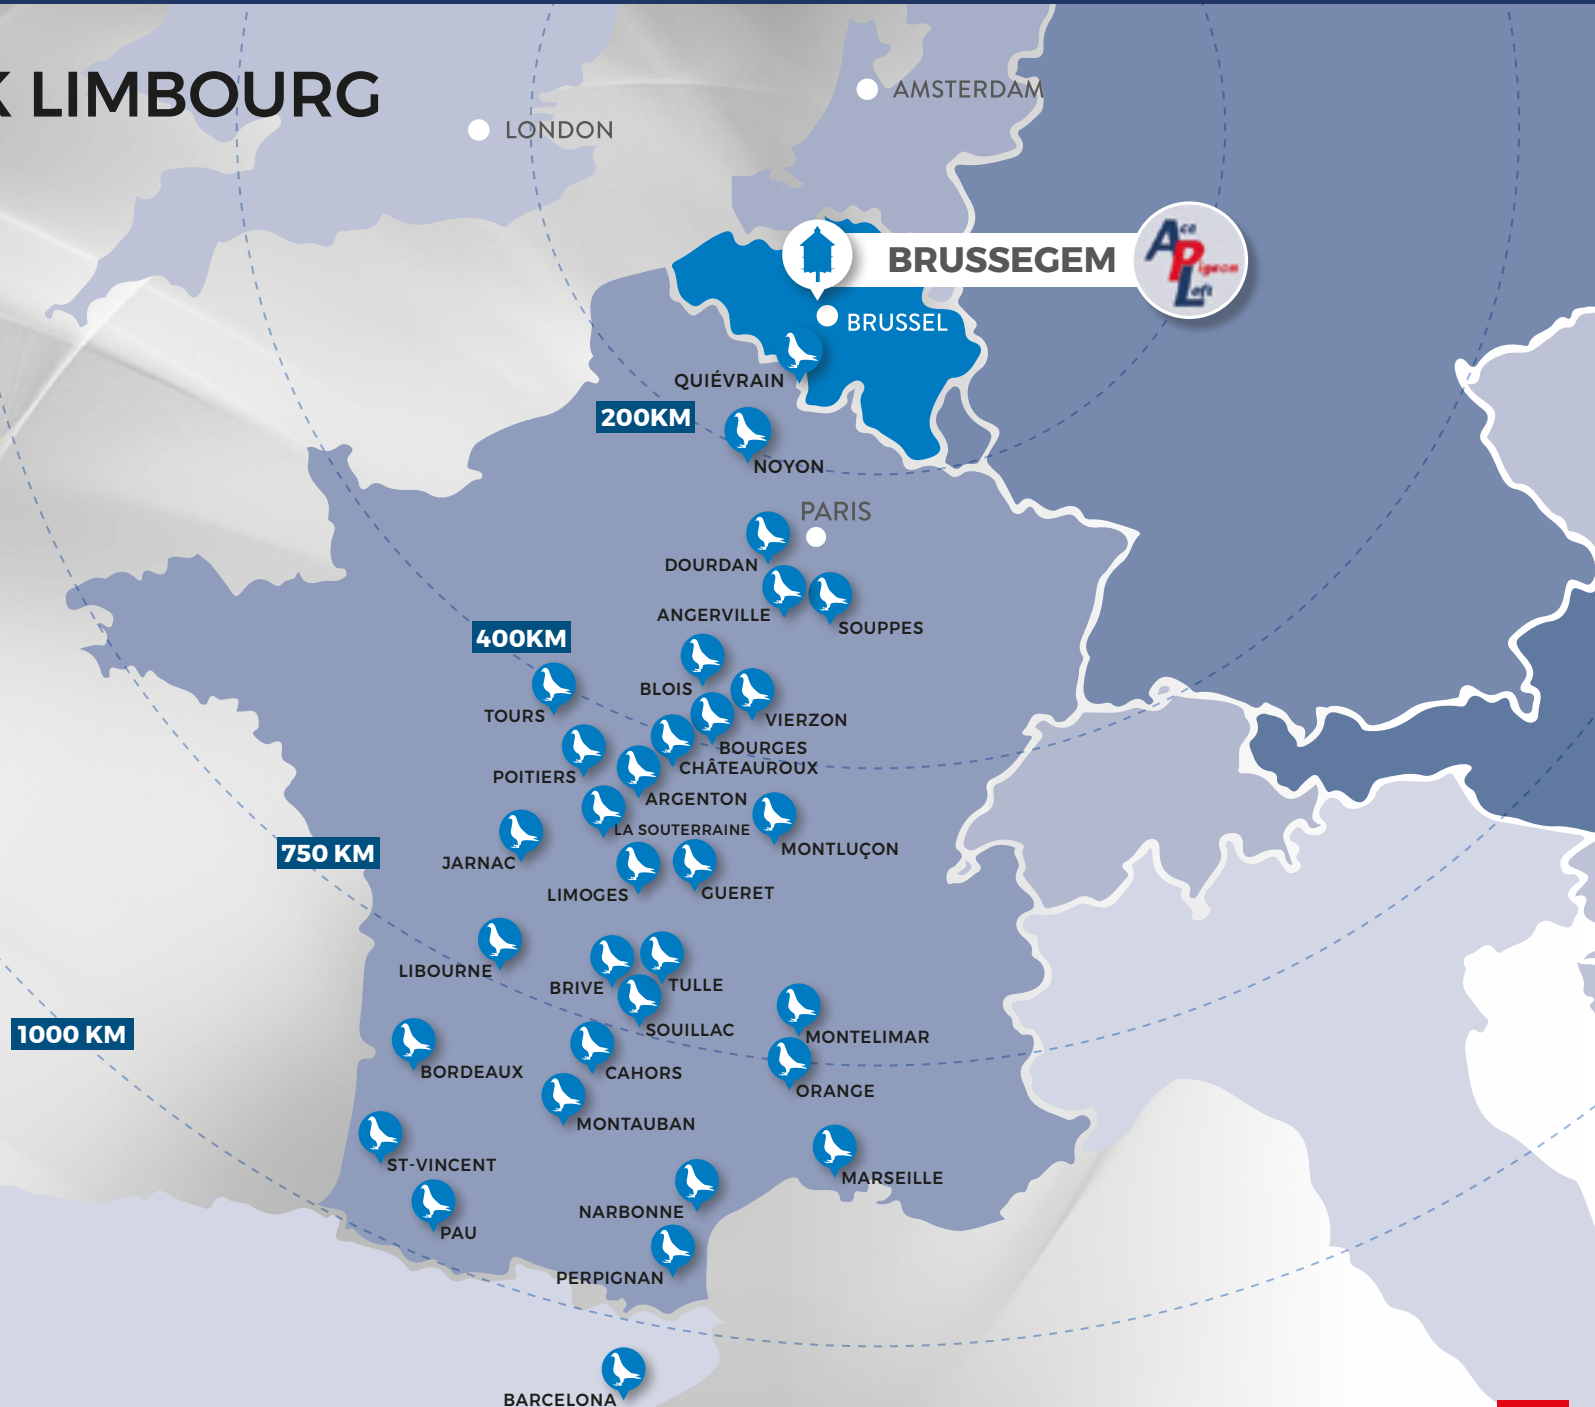

KBDB National Acebirds and Olympiad winners:

1. Nat. Ace KBDB Long Distance Old 2017	Daniel Bucaciuc
1. Nat. Ace KBDB Great Middle Distance 2011	Casaert-Senechal
1. Nat. Ace KBDB Short Distance Old Birds 2014	De Witte Gerard
1. Nat. Ace KBDB Middle Distance YL 2013	Sauvage-Duran
1. Olympiad Cat. E Budapest 2015	Gebr. Desbuquois
2. Olympiad Cat. A Budapest 2015	Sauvage-Duran
2. Nat. Ace KBDB Great Middle Distance YL 2014	Ariën-De Keyzer
3. Olympiad Cat. A Budapest 2015	De Witte Gerard
3. Olympiad Cat. C Budapest 2015	Famille 3D
3. Nat. Ace KBDB Long Distance 2013	Gebr. Desbuquois
3. Nat. Ace KBDB Middle Distance Youngsters 2015	Hok Jos Vercammen
4. Nat. Ace KBDB Middle Distance Old Birds 2014	Sauvage-Duran
5. Nat. Ace KBDB Great Middle Distance YL 2013	Willy Den Haese
6. Nat. Ace KBDB Long Distance Old Birds 2014	Raf Bijl
6. Nat. Ace KBDB Long Distance 2020	Gebr. Desbuquois
6. Nat. Ace KBDB Middle Distance 2020	Denies Rudy
6. Prov. Acebird Youngsters 2020	M. Coppens
8. Nat. Ace KBDB Middle Distance 2019	Denies Rudy
9. Nat. Ace KBDB Middle Distance Youngsters 2017	Geert de Clercq
10. Nat. Ace KBDB Long Distance YL 2014	Ariën-De Keyzer
10. Nat. Ace KBDB Middle Distance Youngsters 2017	Geert de Clercq
6x 1 prize with 'Brother Creone Roeper'	M. Coppens

DISTANCES

DISTANCES ERIK LIMBOURG

Quiévrain	67 km.
Noyon	177 km.
Souppes	326 km.
Dourdan	335 km.
Angerville	335 km.
Blois	430 km.
Vierzon	445 km.
Bourges	449 km.
Tours	473 km.
Châteauroux	497 km.
Argenton	525 km.
Montluçon	525 km.
Gueret	560 km.
La Souterraine	562 km.
Poitiers	585 km.
Tulle	628 km.
Limoges	644 km.
Jarnac	666 km.
Brive	677 km.
Souillac	703 km.
Montelimar	712 km.
Libourne	743 km.
Cahors	746 km.
Orange	758 km.
Bordeaux	800 km.
Montauban	800 km.
Narbonne	872 km.
Marseille	880 km.
St-Vincent	910 km.
Pau	915 km.
Perpignan	932 km.
Barcelona	1072 km.