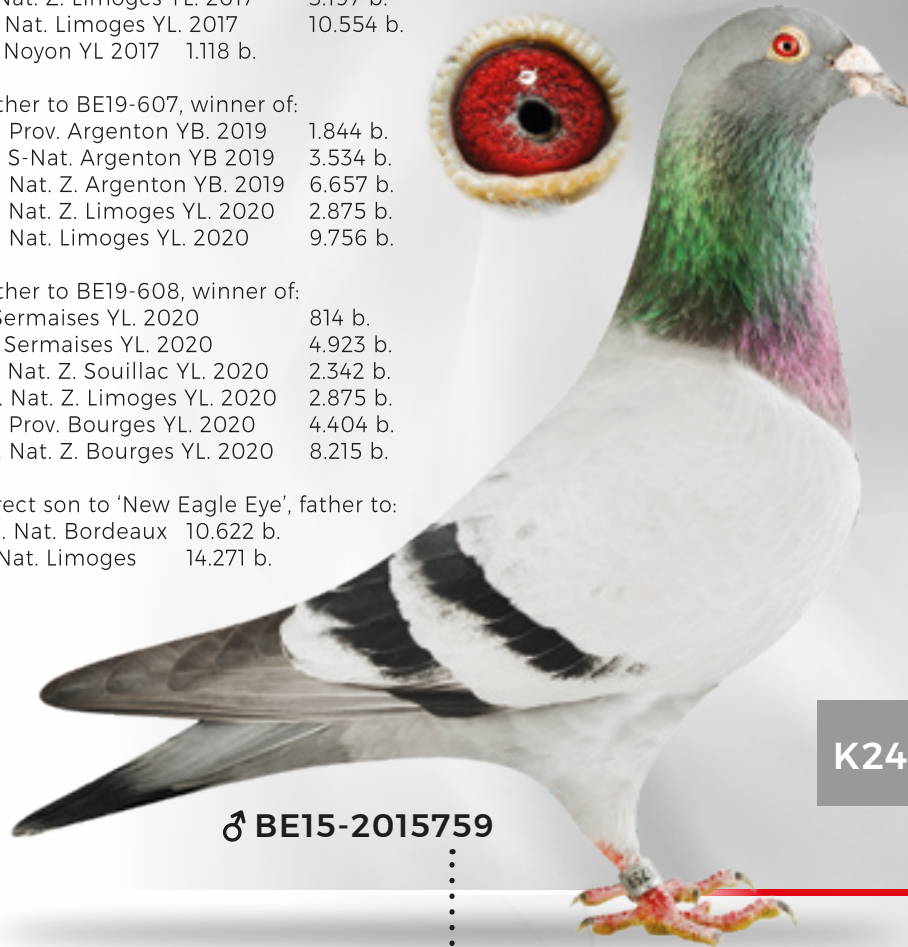

INBRED DROMER

Super breeding cock!

Father to BE16-116, winner of:
4. Nat. Z. Limoges YL. 2017 3.197 b.
19. Nat. Limoges YL. 2017 10.554 b.
13. Noyon YL 2017 1.118 b.

Father to BE19-607, winner of:
26. Prov. Argenton YB. 2019 1.844 b.
34. S-Nat. Argenton YB 2019 3.534 b.
92. Nat. Z. Argenton YB. 2019 6.657 b.
25. Nat. Z. Limoges YL. 2020 2.875 b.
76. Nat. Limoges YL. 2020 9.756 b.

Father to BE19-608, winner of:
1. Sermaises YL. 2020 814 b.
15. Sermaises YL. 2020 4.923 b.
22. Nat. Z. Souillac YL. 2020 2.342 b.
68. Nat. Z. Limoges YL. 2020 2.875 b.
79. Prov. Bourges YL. 2020 4.404 b.
83. Nat. Z. Bourges YL. 2020 8.215 b.

Direct son to 'New Eagle Eye', father to:
3. I. Nat. Bordeaux 10.622 b.
5. Nat. Limoges 14.271 b.

♂ BE15-2015759

K24

K27