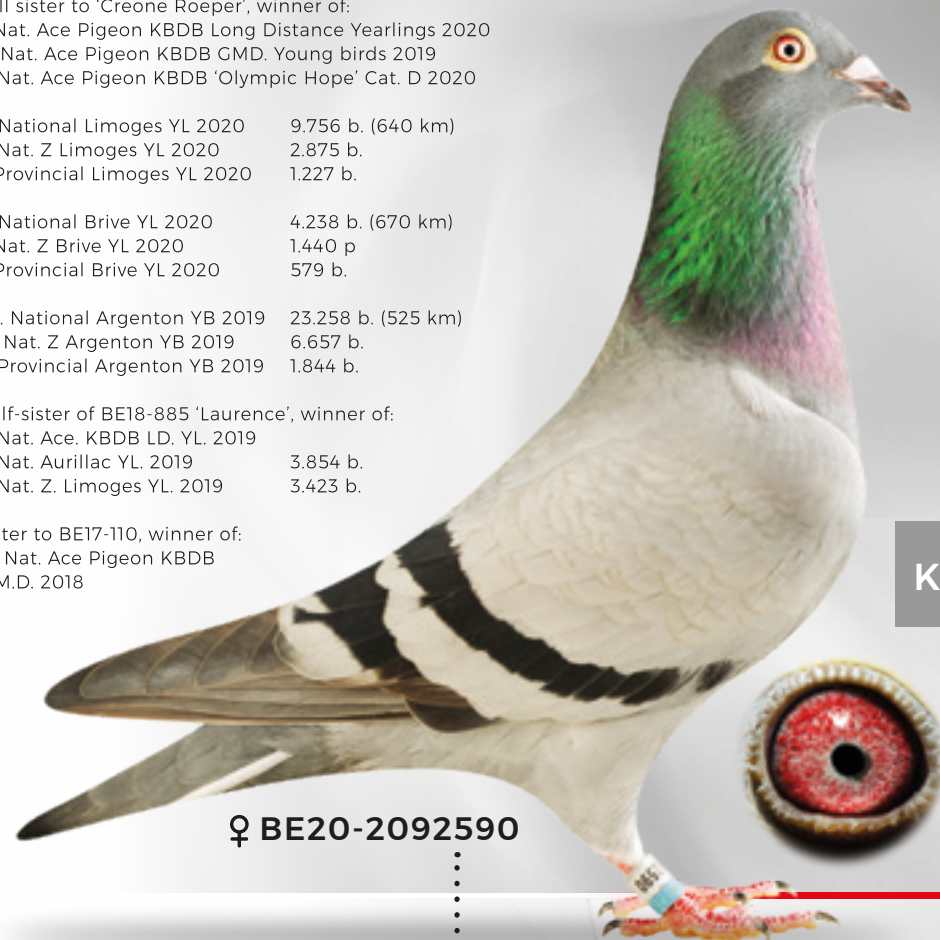

'SISTER CREONE ROEPER'

Full sister to 'Creone Roeper', winner of:
1. Nat. Ace Pigeon KBDB Long Distance Yearlings 2020
11. Nat. Ace Pigeon KBDB GMD. Young birds 2019
4. Nat. Ace Pigeon KBDB 'Olympic Hope' Cat. D 2020

6. National Limoges YL 2020 9.756 b. (640 km)
2. Nat. Z Limoges YL 2020 2.875 b.
1. Provincial Limoges YL 2020 1.227 b.

8. National Brive YL 2020 4.238 b. (670 km)
1. Nat. Z Brive YL 2020 1.440 p
1. Provincial Brive YL 2020 579 b.

66. National Argenton YB 2019 23.258 b. (525 km)
17. Nat. Z Argenton YB 2019 6.657 b.
4. Provincial Argenton YB 2019 1.844 b.

Half-sister of BE18-885 'Laurence', winner of:
2. Nat. Ace. KBDB LD. YL. 2019
2. Nat. Aurillac YL. 2019 3.854 b.
2. Nat. Z. Limoges YL. 2019 3.423 b.

Sister to BE17-110, winner of:
13. Nat. Ace Pigeon KBDB
G.M.D. 2018

♀ BE20-2092590

K15

Father: DV01274-09-593
'Roeper 593'

Mother: BE14-2151245
'Super 245'

'SISTER CREONE ROEPER'

Full sister to 'Creone Roeper', winner of:
1. Nat. Ace Pigeon KBDB Long Distance Yearlings 2020
11. Nat. Ace Pigeon KBDB GMD. Young birds 2019
4. Nat. Ace Pigeon KBDB 'Olympic Hope' Cat. D 2020

6. National Limoges YL 2020 9.756 b. (640 km)
2. Nat. Z Limoges YL 2020 2.875 b.
1. Provincial Limoges YL 2020 1.227 b.

8. National Brive YL 2020 4.238 b. (670 km)
1. Nat. Z Brive YL 2020 1.440 p
1. Provincial Brive YL 2020 579 b.

66. National Argenton YB 2019 23.258 b. (525 km)
17. Nat. Z Argenton YB 2019 6.657 b.
4. Provincial Argenton YB 2019 1.844 b.

Half-sister of BE18-885 'Laurence', winner of:
2. Nat. Ace. KBDB LD. YL. 2019
2. Nat. Aurillac YL. 2019 3.854 b.
2. Nat. Z. Limoges YL. 2019 3.423 b.

Sister to BE17-110, winner of:
13. Nat. Ace Pigeon KBDB
G.M.D. 2018