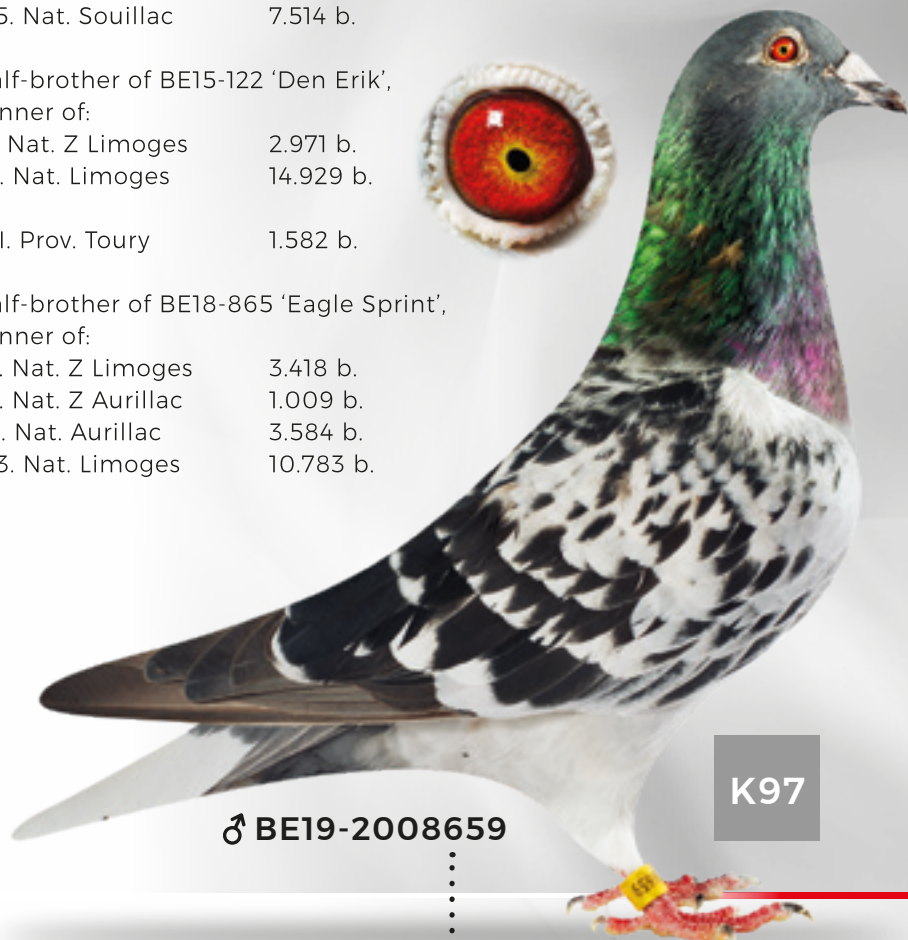

Double grandson of BE09-275 'Eagle Eye', winner of:

- 5. Nat. Ace Pigeon Long Distance KBDB 2011
- 1. Nat. Pigeon of Belgium 'As des As' LCB
- 3. S. Nat Argenton 2.018 b.
- 4. Nat. Brive 10.082 b.
- 19. Nat. Souillac 1.841 b.
- 63. Nat. Limoges 5.984 b.

K96

Father:
 BE12-2002473
 'Grandson Kaasboer'

Mother:
 BE09-2214880
 'Daughter Eagle Eye'

♂ BE14-2229909

EUROPEAN
 PIGEON WEBSITE
 欧洲信鸽站

'DE WITSTAART'

Winner of:

- 24. Nat. Z Souillac 2.342 b.
- 99. Nat. Z Brive 1.440 b.
- 135. Nat. Souillac 7.514 b.

Half-brother of BE15-122 'Den Erik', winner of:

- 21. Nat. Z Limoges 2.971 b.
- 75. Nat. Limoges 14.929 b.

5. I. Prov. Tournay 1.582 b.

Half-brother of BE18-865 'Eagle Sprint', winner of:

- 22. Nat. Z Limoges 3.418 b.
- 23. Nat. Z Aurillac 1.009 b.
- 59. Nat. Aurillac 3.584 b.
- 163. Nat. Limoges 10.783 b.

♂ BE19-2008659

K97

Father: BE14-2229909
'Eagle Eye 909'

Mother: BE14-2151260
'Magic 260'

'EAGLE SPRINT'

Winner of:

- 22. Nat. Z Limoges 3.418 b.
- 23. Nat. Z Aurillac 1.009 b.
- 59. Nat. Aurillac 3.584 b.
- 163. Nat. Limoges 10.783 b.