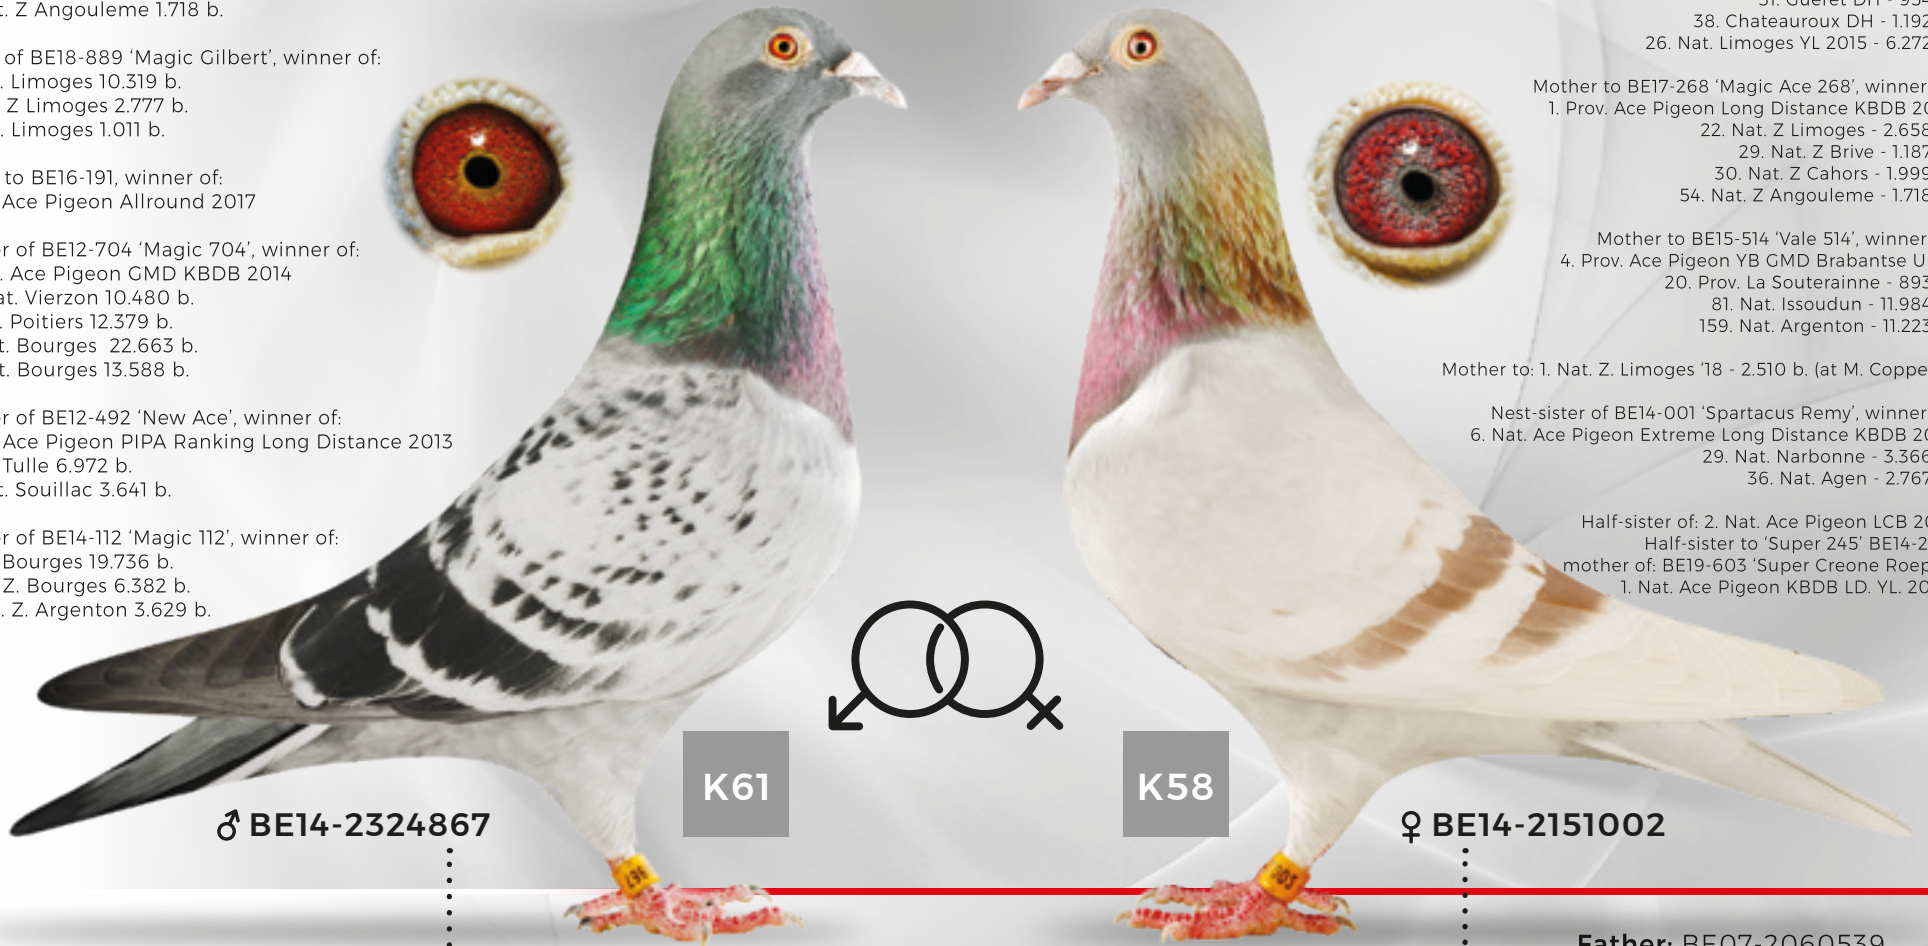

7. Nat. Ace Pigeon Allround 2017

Brother of BE12-704 'Magic 704', winner of:

12. Nat. Ace Pigeon GMD KBDB 2014
7. S. Nat. Vierzon 10.480 b.
17. Nat. Poitiers 12.379 b.
85. Nat. Bourges 22.663 b.
86. Nat. Bourges 13.588 b.

Brother of BE12-492 'New Ace', winner of:

3. Nat. Ace Pigeon PIPA Ranking Long Distance 2013
2. Nat. Tulle 6.972 b.
54. Nat. Souillac 3.641 b.

Brother of BE14-112 'Magic 112', winner of:

7. Nat. Bourges 19.736 b.
2. Nat. Z. Bourges 6.382 b.
19. Nat. Z. Argenton 3.629 b.

PATRICIA

Winner of:

3. Prov. Ace Pigeon GMD Young birds KBDB 2014
21. La Soutteraine DH - 895 b.
25. Bourges DH - 1.696 b.
31. Gueret DH - 954 b.
38. Chateauroux DH - 1.192 b.
26. Nat. Limoges YL 2015 - 6.272 b.

Mother to BE17-268 'Magic Ace 268', winner of:

1. Prov. Ace Pigeon Long Distance KBDB 2018
22. Nat. Z Limoges - 2.658 b.
29. Nat. Z Brive - 1.187 b.
30. Nat. Z Cahors - 1.999 b.
54. Nat. Z Angouleme - 1.718 b.

Mother to BE15-514 'Vale 514', winner of:

4. Prov. Ace Pigeon YB GMD Brabantse Unie
20. Prov. La Souterainne - 893 b.
81. Nat. Issoudun - 11.984 b.
159. Nat. Argenton - 11.223 b.

Mother to: 1. Nat. Z. Limoges '18 - 2.510 b. (at M. Coppens)

Nest-sister of BE14-001 'Spartacus Remy', winner of:

6. Nat. Ace Pigeon Extreme Long Distance KBDB 2015
29. Nat. Narbonne - 3.366 b.
36. Nat. Agen - 2.767 b.

Half-sister of: 2. Nat. Ace Pigeon LCB 2012

- Half-sister to 'Super 245' BE14-245,
- mother of: BE19-603 'Super Creone Roeper'
1. Nat. Ace Pigeon KBDB LD. YL. 2020

Father: BE09-2214881
'New Super Sprint'

Mother: BE09-2119372
'Queen Blue Ace'

Father: BE07-2060539
'Remy'

Mother: BE09-2230725
'Magic Slimmen'

**EUROPEAN
PIGEON WEBSITE**
欧洲信鸽站